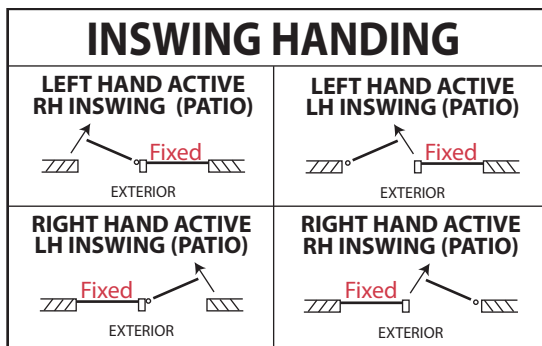

SINGLE-HINGED INSWING FIBERGLASS PATIO DOOR

The Single-Hinged Inswing Patio door provides the look of a double door, with the functionality of a single door. The “one-door-fixed/one-door-operable” configuration comes standard with a sliding screen, and is perfect for areas where interior space is limited. Available in a variety of sizes ranging from standard to retro-fit (EZ-Fit), the Single-Hinged Inswing Patio door is a great choice for new construction and remodel projects, alike.

(Outswing option also available with no sliding screen)

*Screen not available on outswings.